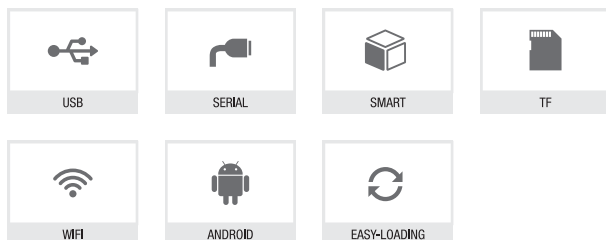

Acapulco

A8010V

ALL IN ONE POS

Colori disponibili

Dimensioni

Larghezza	230mm
Lunghezza	280mm
Altezza	330mm
Peso	6,5Kg

Caratteristiche tecniche

CPU	Rockchip Rk3066 DualCore Cortex-A9 1.5 GHZ
RAM	DDR3 Nand Flash 4GB
STORAGE	SD 32GB
INTERNET	wifi module
OS	Android 4.1
TOUCH SCREEN	10" resistive (optional capacitive)
EXTERNAL PORT	Rs 232 x1, VGA x1, Rj45 x1 USB x4, Rj11 x1
DISPLAY	LCD 20x2
PRINTER FISCALE	80mm speed 300 MMS with autocutter

Caratteristiche elettriche

Alimentazione DC 24V 5 AMP